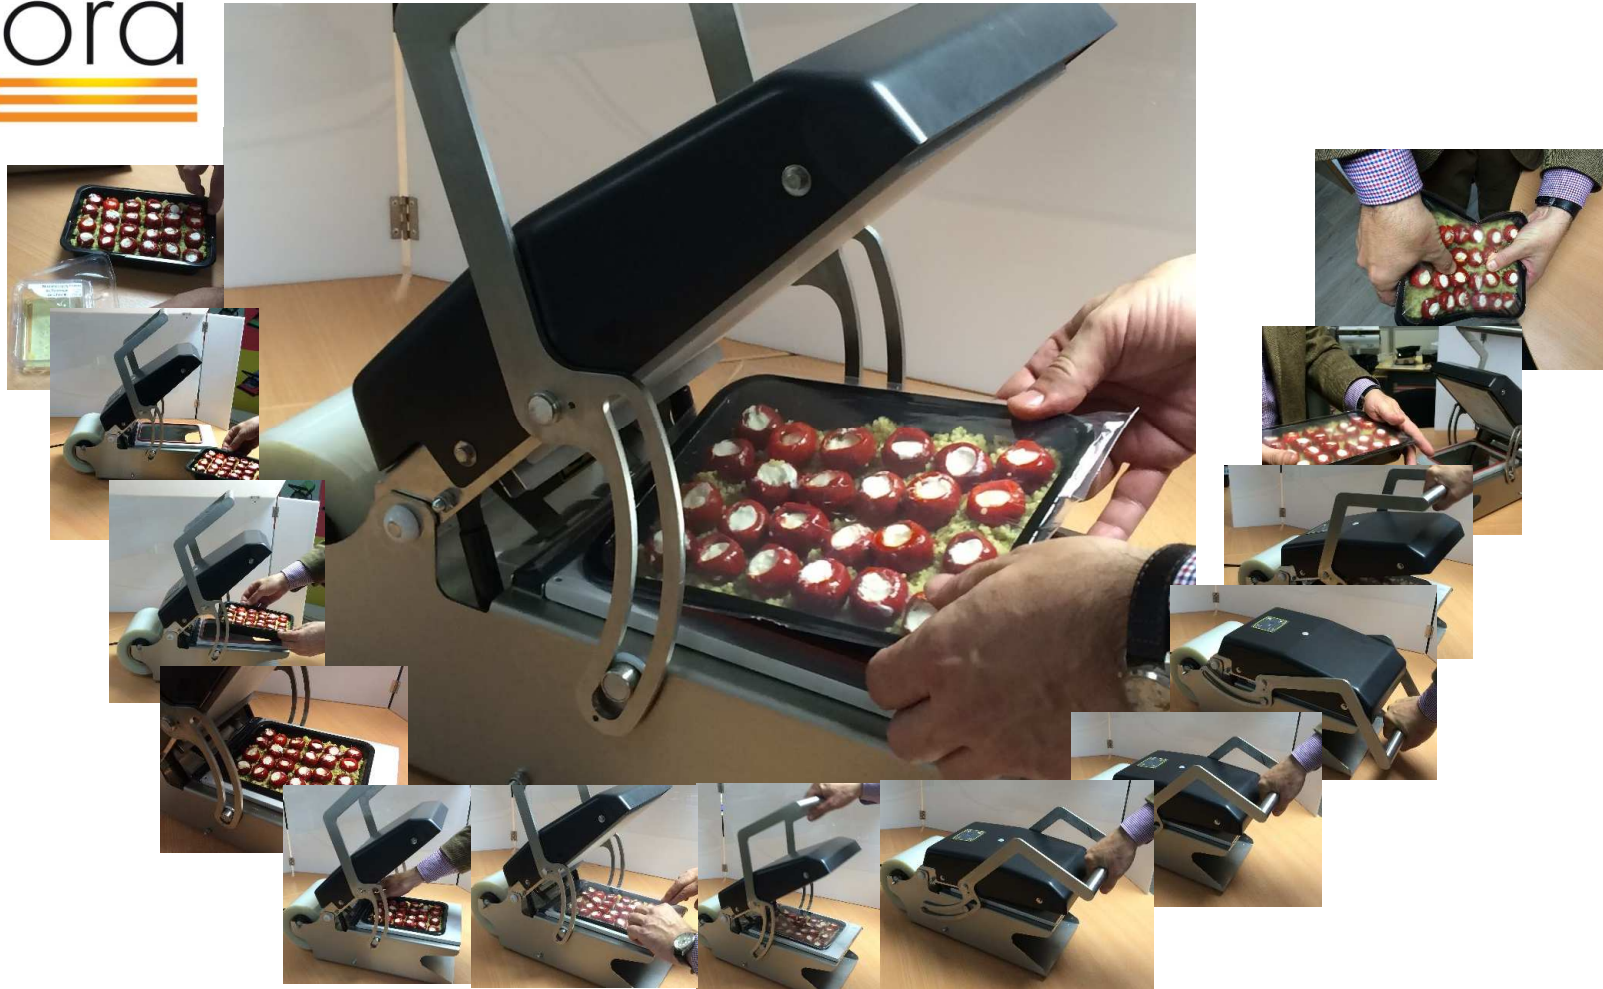

SELLADORA S 190

En un movimiento cierre hermetico incluso con grasa
Un resultado constante sea quien sea el operador !

SELLADORA S 190

Parte superior en ABS
Color negro o azul

Envases 227 x 178
Ref 898

Envases GN1/4
265 x 162 mm
Ref 846 A

Modelo patentado

Características generales

Consumo : 230 V / 50 Hertz mono

Ancho máximo del film : 190 mm

Peso: 11,4 kg

Marca CE

Potencia 1000 Watts

Dimensiones 470 x 250 x 550 mm