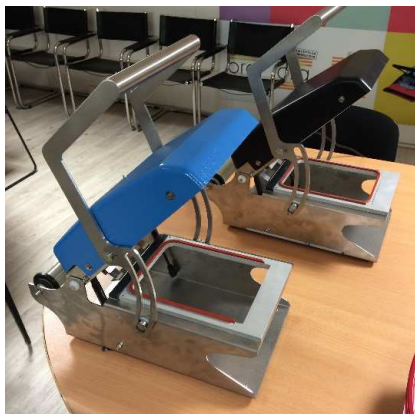

SELLADORA S 190

En un movimiento cierre hermetico incluso con grasa
Un resultado constante sea quien sea el operador !

SELLADORA S 190

Parte superior en ABS
Color negro o azul

Envases 227 x 178
Ref 898

Envases GN1/4
265 x 162 mm
Ref 846 A

Modelo patentado

Características generales

Consumo : 230 V / 50 Hertz mono

Ancho máximo del film : 190 mm

Peso: 11,4 kg

Marca CE

Potencia 1000 Watts

Dimensiones 470 x 250 x 550 mm