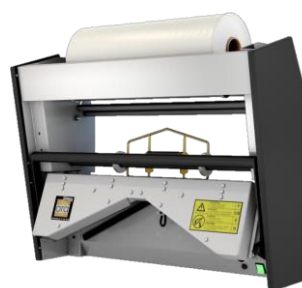

HOUSSEUSES SUR CINTRE

H 602

Fiables et robustes, ces modèles de housseuses développés il y a plus de 30 ans, permettent de protéger et housser sur mesure les chemises, vestes, robes, etc. en une seule opération.

Sur bâti ou murale

H 602
sur bâti

H 602
murale

Bobine de film continu recommandée

• Laize 600 mm - PEBD perforé 30 μ - ref. ARPG10-680095

Usages

Pressing

Blanchisserie

Confection

- ✓ Structure renforcée, idéale pour une utilisation intensive.
- ✓ Réalisation d'une housse à la mesure du vêtement, avec soudure et coupe à la forme des épaules.
- ✓ Fixation murale pour gain de place ou fixation sur bâti.
- ✓ Option bâti + option roulettes pour déplacer la housseuse facilement.
- ✓ Options de confort pour faciliter le travail (réduction des risques de TMS⁽¹⁾).