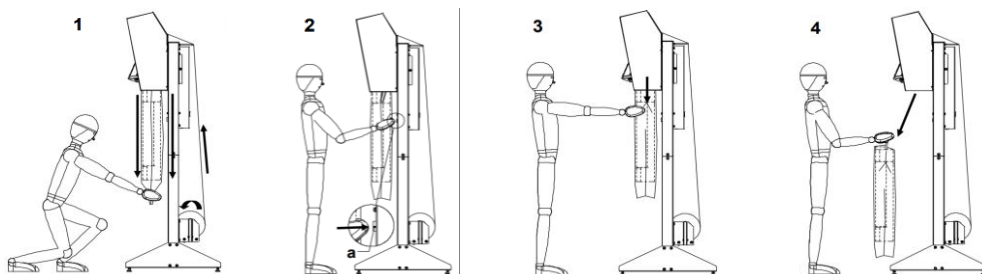

PRINCIPE DE FONCTIONNEMENT

RÉGLAGES & ÉVOLUTIONS

- ✓ L'emballeuse murale **H 602 M** peut évoluer sur bâti et en version pneumatique.
- ✓ Porte-bobine sur bâti réglable en hauteur (3 positions possibles).
- ✓ Soudure complète de la housse (haut et bas) grâce à l'option "soudure du bas".