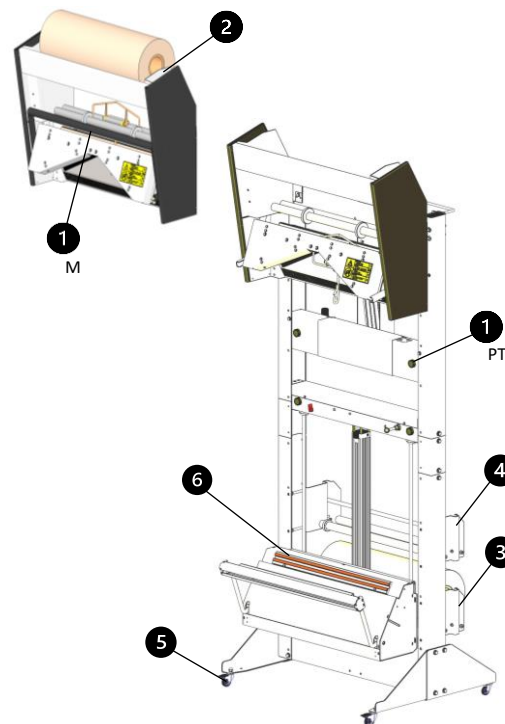

Confection

- ✓ Structure renforcée, idéale pour une utilisation intensive.
- ✓ Réalisation d'une housse à la mesure du vêtement, avec soudure et coupe à la forme des épaules.
- ✓ Fixation murale pour gain de place ou fixation sur bâti.
- ✓ Option bâti + option roulettes pour déplacer la housseuse facilement.
- ✓ Options de confort pour faciliter le travail (réduction des risques de TMS⁽¹⁾).

(1) Troubles Musculo-Squelettiques

Garantie 1 an⁽²⁾

(2) Hors pièces d'usure

Compatibles matériaux
Bio-sourcés ou compostables

Conformité
normes CE

Gamme VESTIMENTAIRE

CARACTÉRISTIQUES TECHNIQUES

	MODÈLES			
MURALE	H 602 M	80 x 20 x 60 cm	33 kg	
SUR BÂTI	H 602 B	85,2 x 70 x 208 cm	73 kg	
	H 602 BPST	85,2 x 70 x 208 cm	83 kg	6 bars (mini)

600 mm (max)

55 W

230 V - 50/60 Hz

ÉQUIPEMENTS

N°	DÉSIGNATION	MURALE	SUR BÂTI	
		H 602 M	H 602 B	H 602 BPST
1	Commande (M=manuelle / PT=pneumatique temporisée)	M	M	PT
2	Porte-bobine intégré	✓	✓	✓
3	Bâti avec 1 porte-bobine intégré	option ref. BATH602/60	✓	✓
4	Porte-bobine supplémentaire pour bâti	✗	option ref. PBBATH6	
5	4 roulettes pour bâti dont 2 sur frein	✗	option ref. ROULETTES	
6	Soudure du bas: - manuelle - manuelle à verrouillage magnétique - pneumatique	✗	option ref. SB621 ref. SB621VM ref. SB621P	

PRINCIPE DE FONCTIONNEMENT

RÉGLAGES & ÉVOLUTIONS

- ✓ L'emballeuse murale **H 602 M** peut évoluer sur bâti et en version pneumatique.
- ✓ Porte-bobine sur bâti réglable en hauteur (3 positions possibles).
- ✓ Soudure complète de la housse (haut et bas) grâce à l'option "soudure du bas".